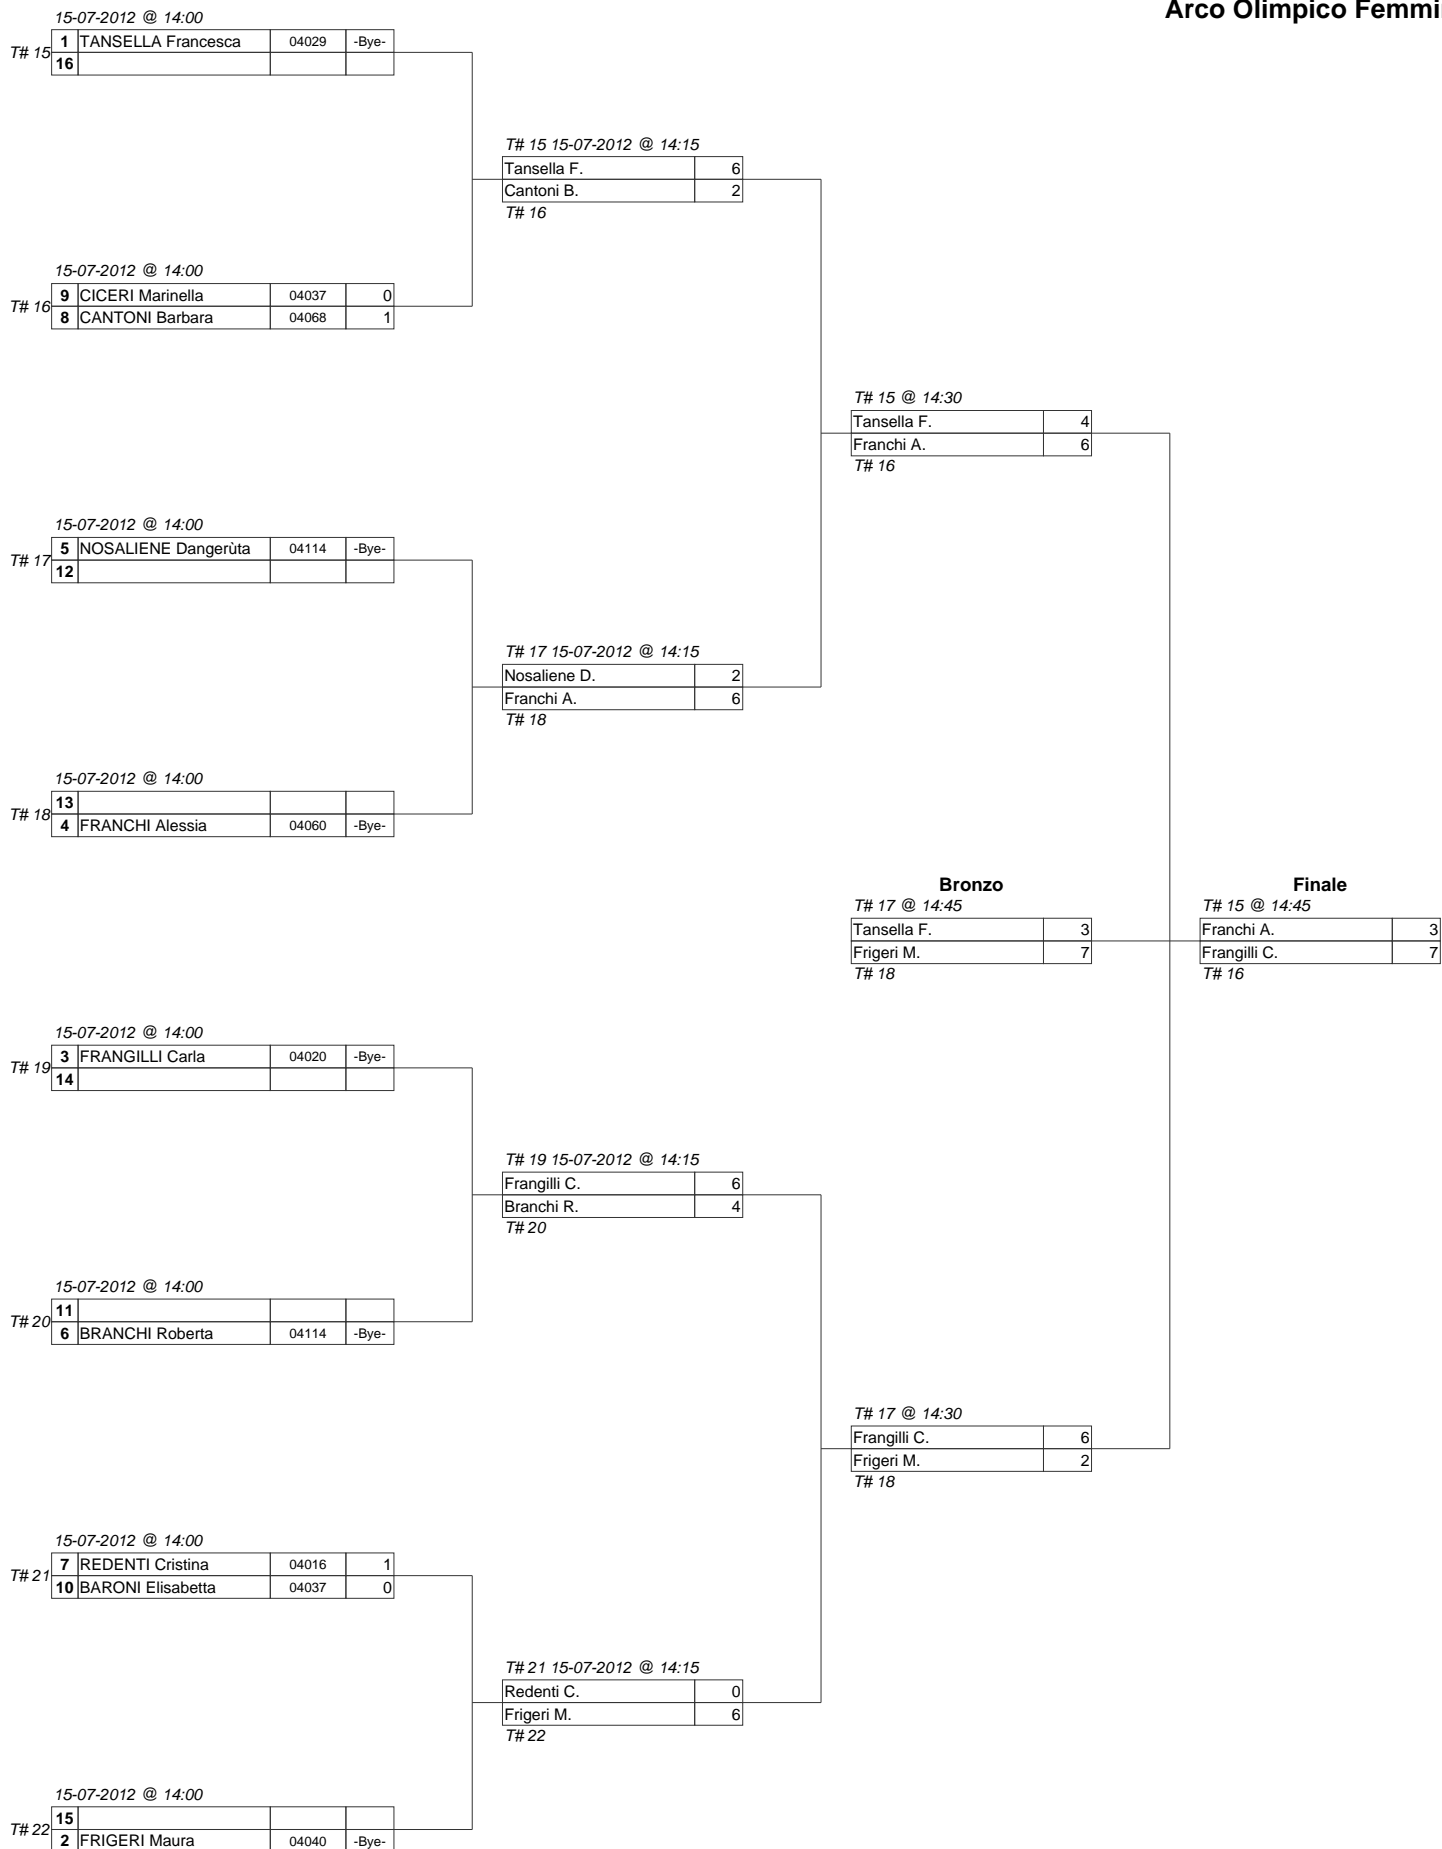

Campionato Regionale Lombardo Olimpico

S.S.D. Arcieri San Bernardo (R1204067)
Via Feltrinelli 12, Milano Rogoredo, 15-07-2012

Giudici di Gara: Capelli Marco, De Giorgi Lorenzo
Direttore dei Tiri: Carlo Giambelli, Gianluca Gottardini
Comitato Organizzatore: Pippo Ciliberto, Rebecca Rabozzi

Arco Olimpico Femminile