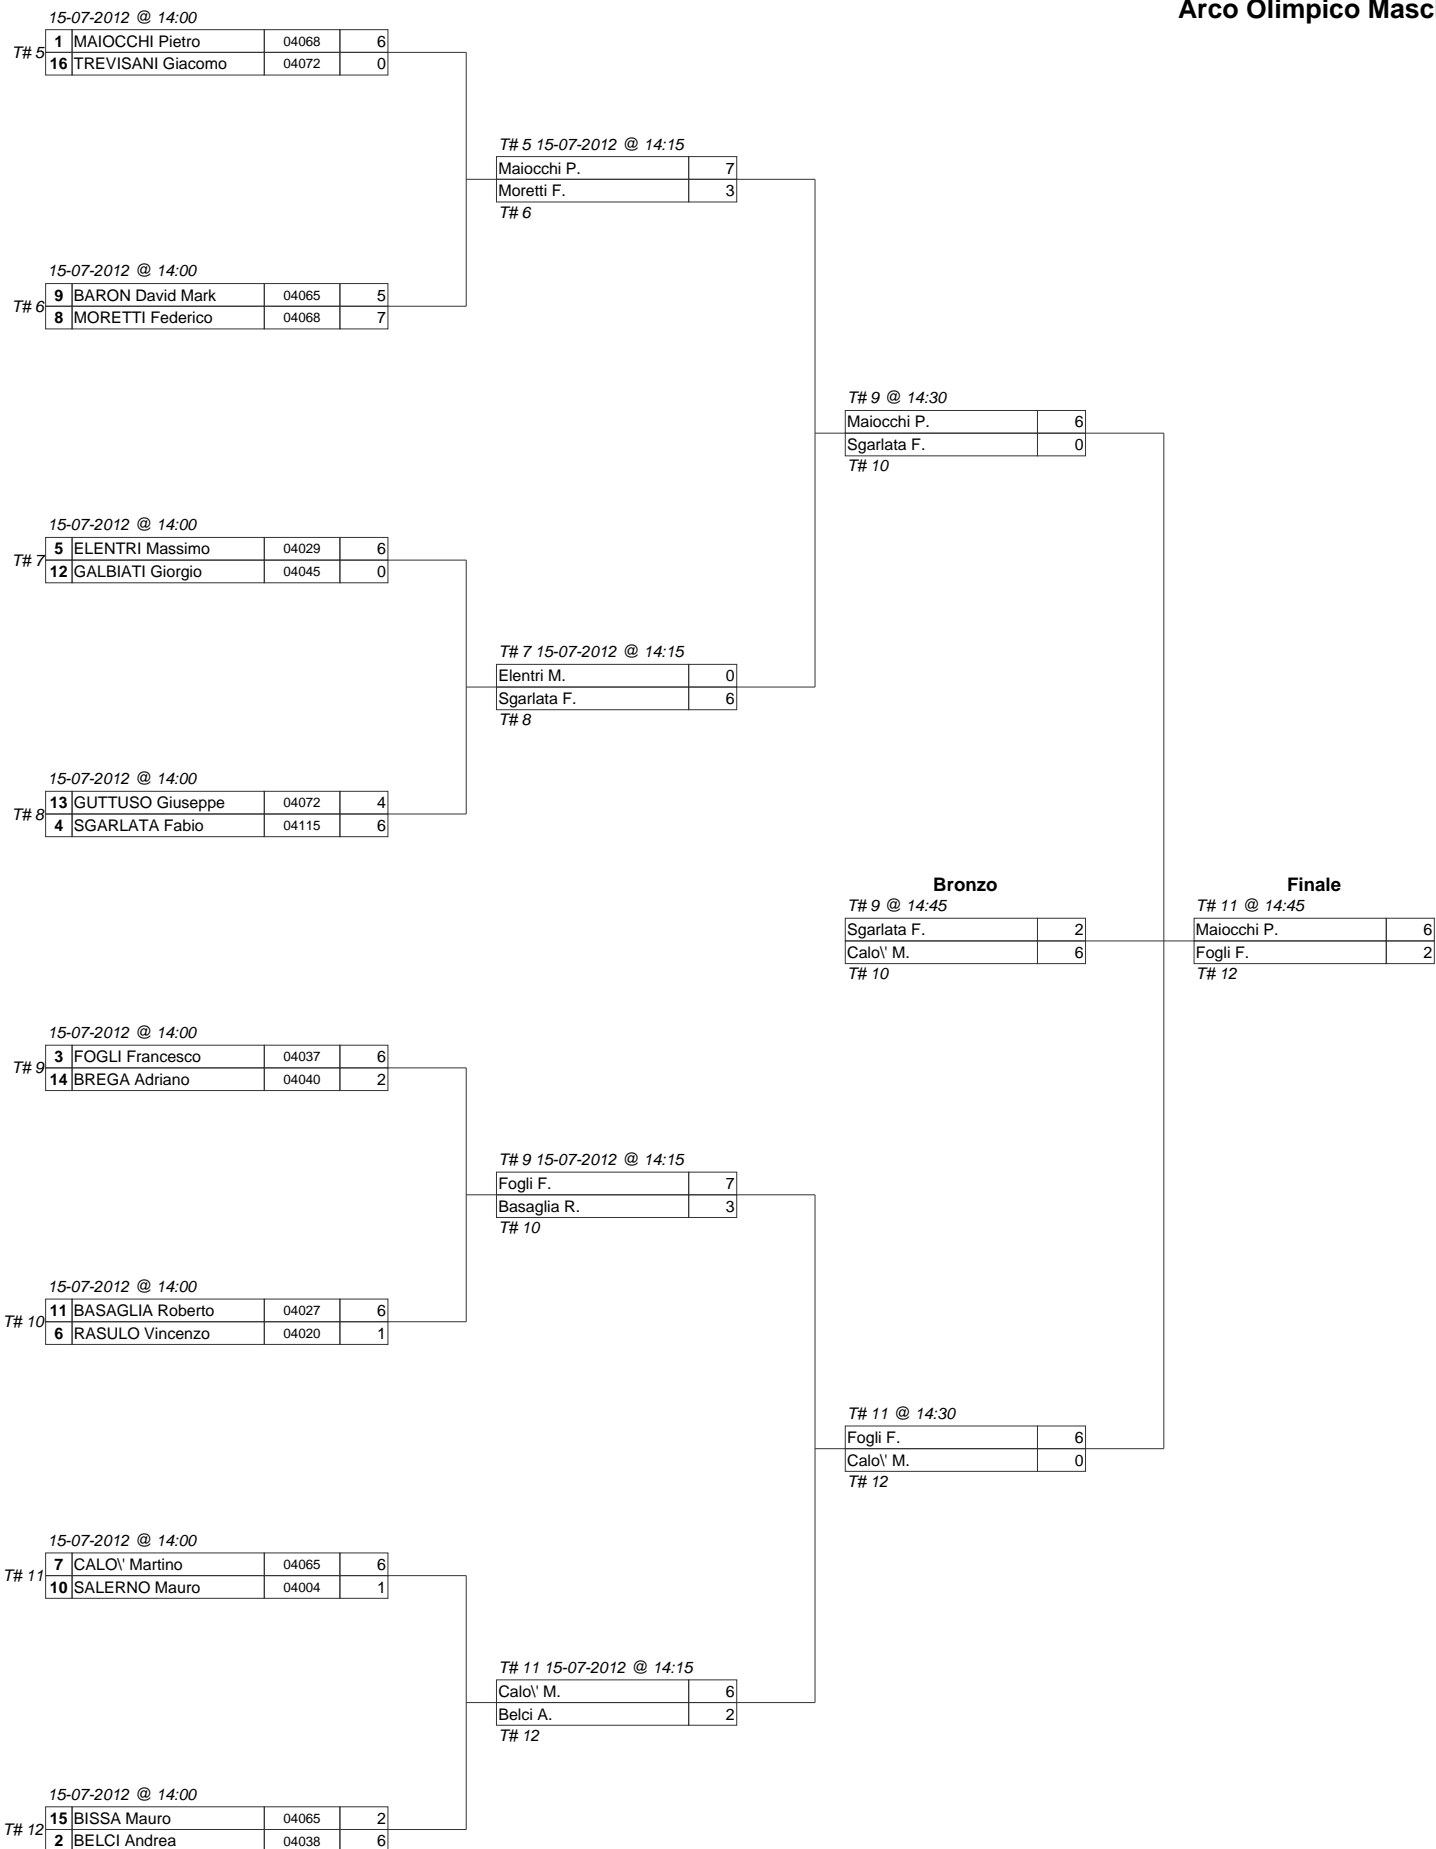

Campionato Regionale Lombardo Olimpico

S.S.D. Arcieri San Bernardo (R1204067)
Via Feltrinelli 12, Milano Rogoredo, 15-07-2012

Giudici di Gara: Capelli Marco, De Giorgi Lorenzo
Direttore dei Tiri: Carlo Giambelli, Gianluca Gottardini
Comitato Organizzatore: Pippo Ciliberto, Rebecca Rabozzi

Arco Olimpico Maschile